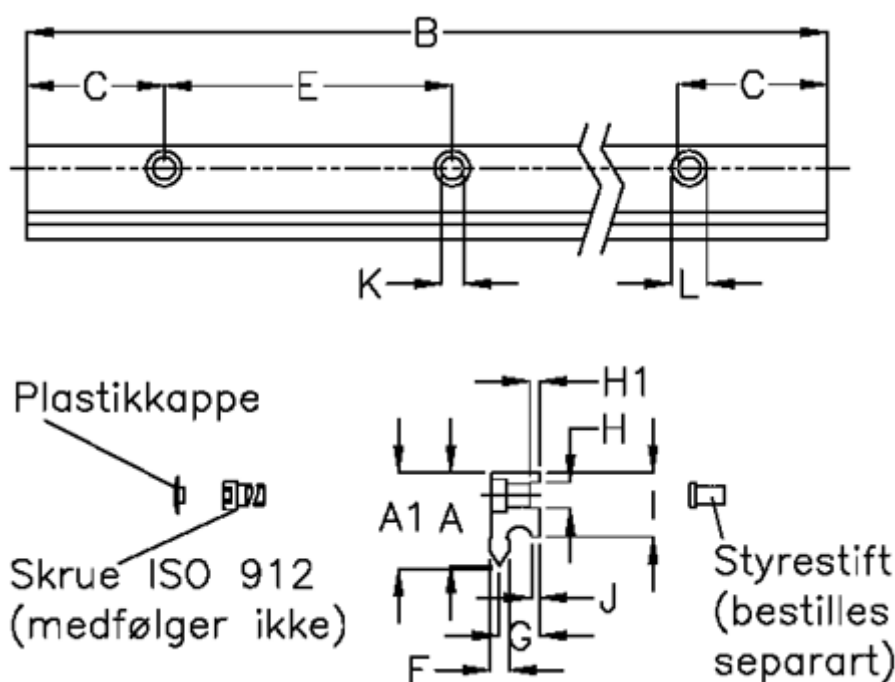

Varenummer: 057125326962
 Beskrivelse: Hepco GV3 profilskinne NS E L2696 P2
 med forsænkede huller

Mål

A	= 21	G	= 10.2	vægt kg/1000 = 1.60
A1	= 21.37	H	= 6	
B	= 2696	H1	= 2.5	
C	= 43.0	I	= 16.00	
E	= 90	J	= 2.60	
F	= 4.93	K	= 5.5	
For leje	= J25	L	= 10 x 5.1	
For styrestift	= SDP6	Præcisionstype	= P2	